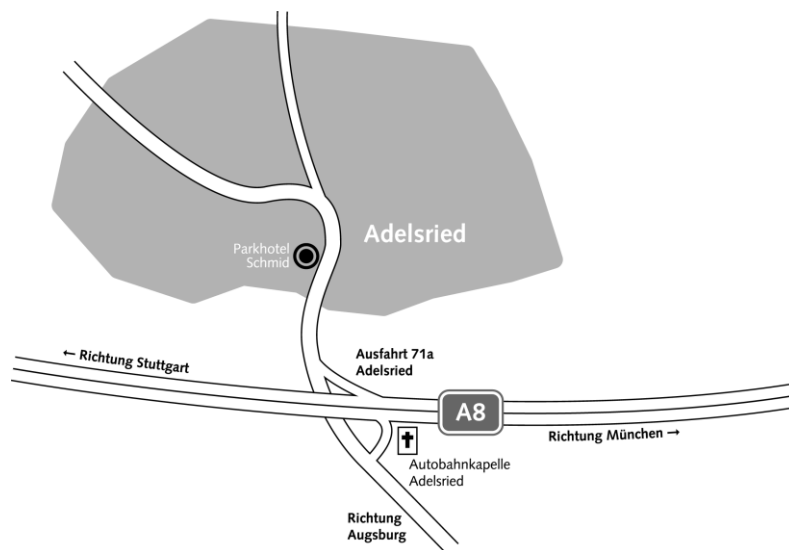

PARKHOTEL SCHMID
ADELSRIED

ANFAHRT

Anreise mit dem Auto

Das Parkhotel liegt nur 3 Minuten von der BAB-Ausfahrt „Autobahnkapelle/Adelsried“ entfernt und damit nahe der Autobahn Stuttgart-München (A8). Parkplätze finden Sie in ausreichender Zahl vor und hinter dem Haus (jeweils direkte Zugänge zum Hotel).

Anreise mit den öffentlichen Verkehrsmitteln

Augsburg ist ICE-Bahnhof und ermöglicht eine schnelle An- und Abreise per Bahn. Für den Transfer vom Hauptbahnhof nach Adelsried brauchen Sie mit dem Taxi nur 20 Minuten (Taxi Musa, Tel.: 0160 – 97054050).

Alternativ können Sie die Buslinie „501“ nehmen, welche direkt am Busterminal des Hauptbahnhof Augsburgs abfährt (Fahrzeit ca. 40 Minuten). Die Bushaltestelle „Adelsried Süd“ liegt direkt vor der Haustür des Parkhotel Schmid.

Anreise per Flugzeug

Der nächstgelegene internationale Flughafen (Franz-Josef-Strauß) befindet sich in München. Das Hotel erreichen Sie mit den öffentlichen Verkehrsmitteln, einem Taxi oder per Flughafentransfer. Gerne sind wir Ihnen bei der Organisation behilflich.